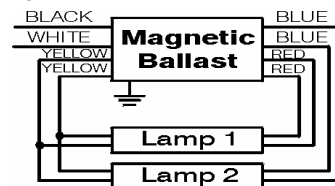

ELECTRICAL DIAGRAM